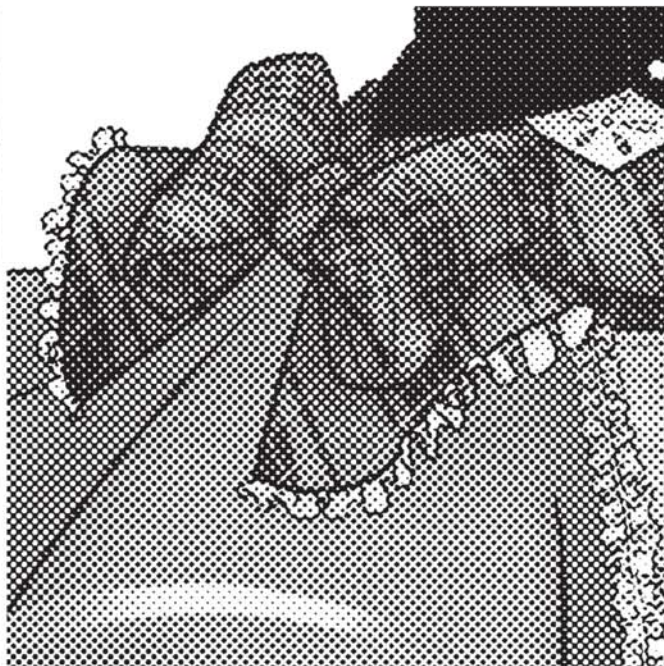

この位置が裁ち落とされます。必要なイラスト・文字は内側に収めてください。

グレースケール と モノクロ二値 変換 サンプル

↓ カラーデータをグレースケール化

↓ カラーデータをモノクロ二値化

グレースケールかモノクロ二値かはお客様のお好みです。
Saiなど、RGBモードのデータはグレースケール化して作業いたします。

← 肌色もそのまま
グレースケール化

← 肌色を白くしてから
グレースケール化